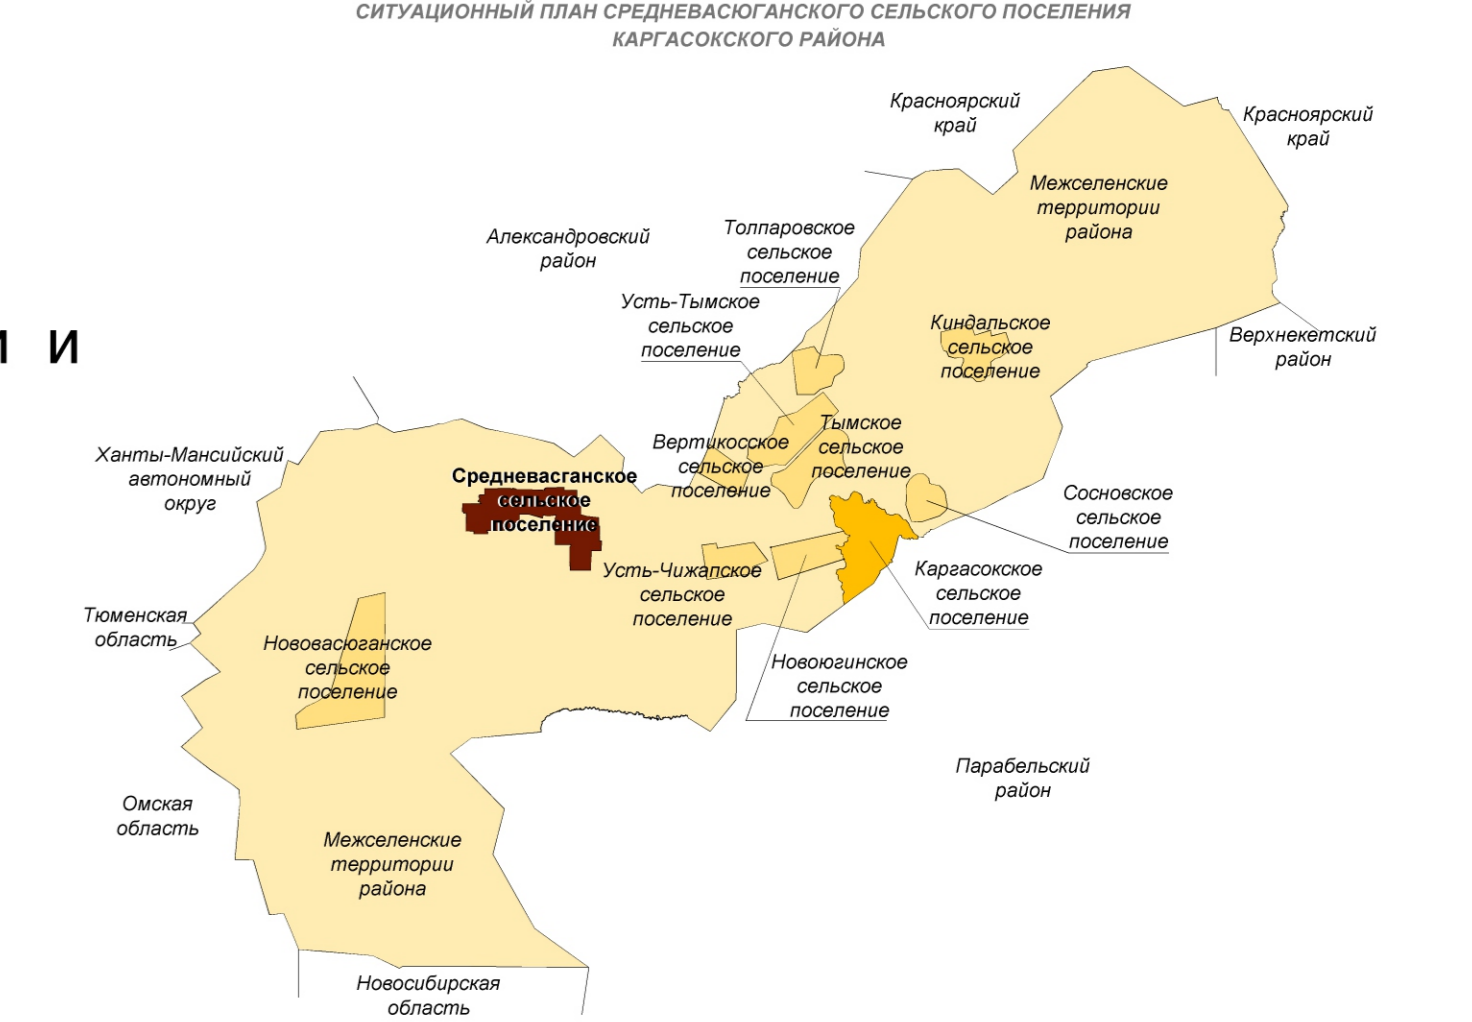

Генеральный план Среднеवासюганского сельского поселения Каргасокского района Томской области

КАРТА НАСЕЛЕННЫХ ПУНКТОВ

Условные обозначения:

- Границы**
- граница населенного пункта (проект);
 - автомобильная дорога регионального и межмуниципального значения;
 - автозимник;
- Категория земель:**
- земли населенных пунктов
 - земли лесного фонда
 - земли водного фонда

Межселенные территории